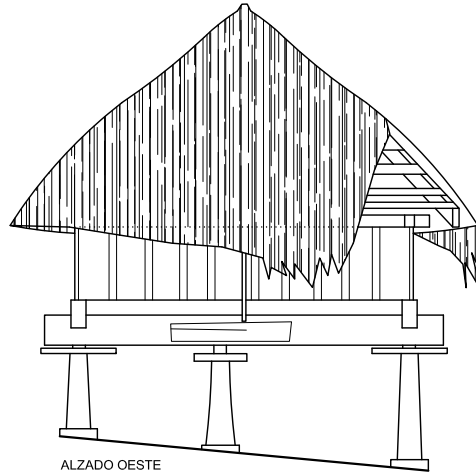

CÓDIGO

**TEJEIRA\_02**

MEDIDAS (a ejes de los traves)

**4,40 x 4,45**

GRUPO

**Sin bastidor**

VARIANTE

**4 aguas**

OTROS RASGOS SIGNIFICATIVOS

Cubierta de teito.

PARTICULARIDADES

- 5 puertas de entrada a la caja.
- Trabe apuntado por un pegollo suplementario.

TEJEIRA (Villafranca del Bierzo)

ESTRUCTURA DE SUELO

PLANTA DE LA CAJA

ESTRUCTURA DE CUBIERTA

ALZADO NORTE

ALZADO OESTE

PLANTA DE CUBIERTA

ESCALA GRAFICA (METROS)

ESCALA NUMERICA: 1/100

TEJEIRA\_02 (4,40x4,45)